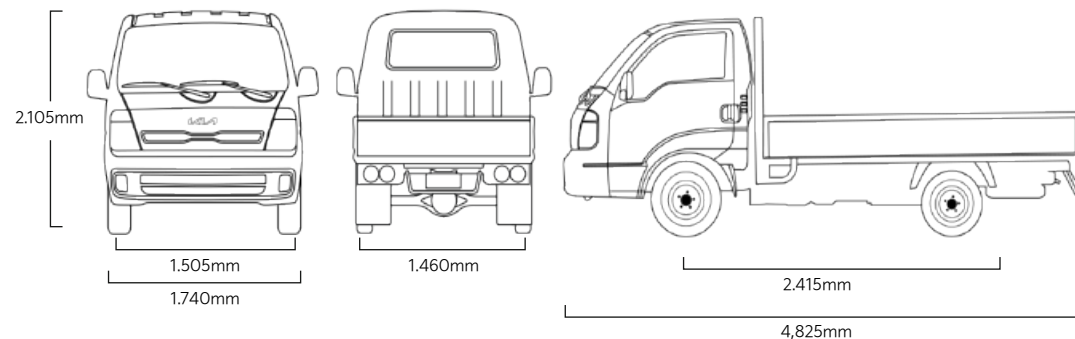

#### IMÁGENES INTERIOR

Imágenes Ilustrativas

Service cada 10.000 km.  
Respaldo total de repuestos.

#### DIMENSIONES (mm)

Imágenes Ilustrativas

Medidas de caja interiores

2,80 x 1,62 mts

Todas las fotos y especificaciones de esta ficha, están basadas en la información disponible al momento de la publicación y están sujetas a cambios sin previo aviso.  
Esta ficha es solamente una guía informativa.